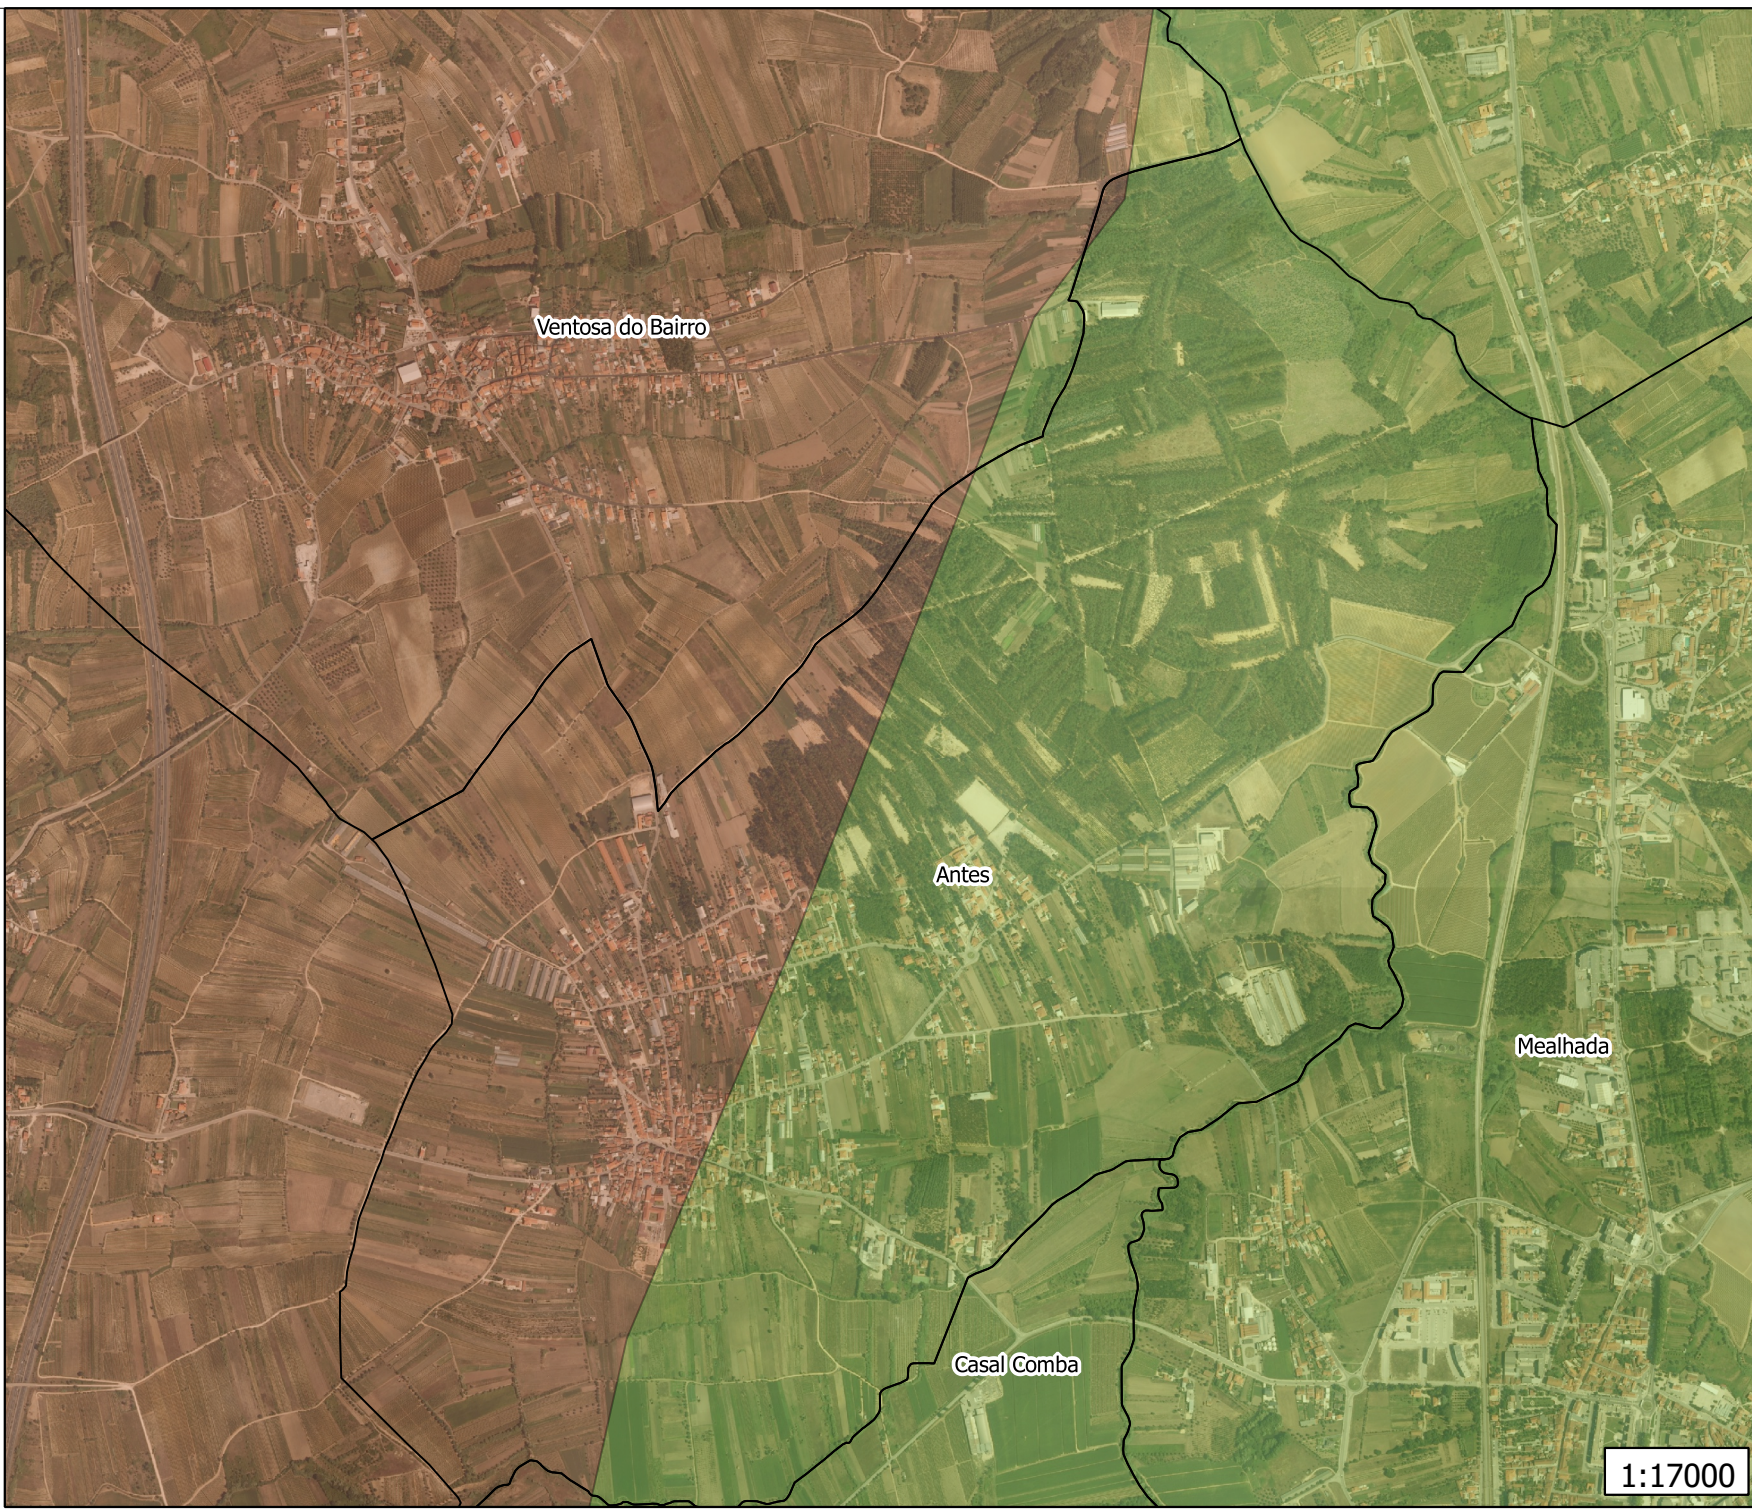

# Mapa das Sub-Regiões Homogéneas definidas no PROF Centro Litoral

- ## Legenda
- Sub-Regiões Homogéneas
- Calcários de Cantanhede
  - Entre Vouga e Mondego
  - Gandaras Norte
  - Sicó e Alvaiázere

Fonte:  
*Plano Regional de Ordenamento Florestal (PROF) do Centro Litoral*

Freguesia:  
**ANTES**

Elaborado:  
Outubro 2012  
Gabinete Técnico Florestal  
Município de Mealhada